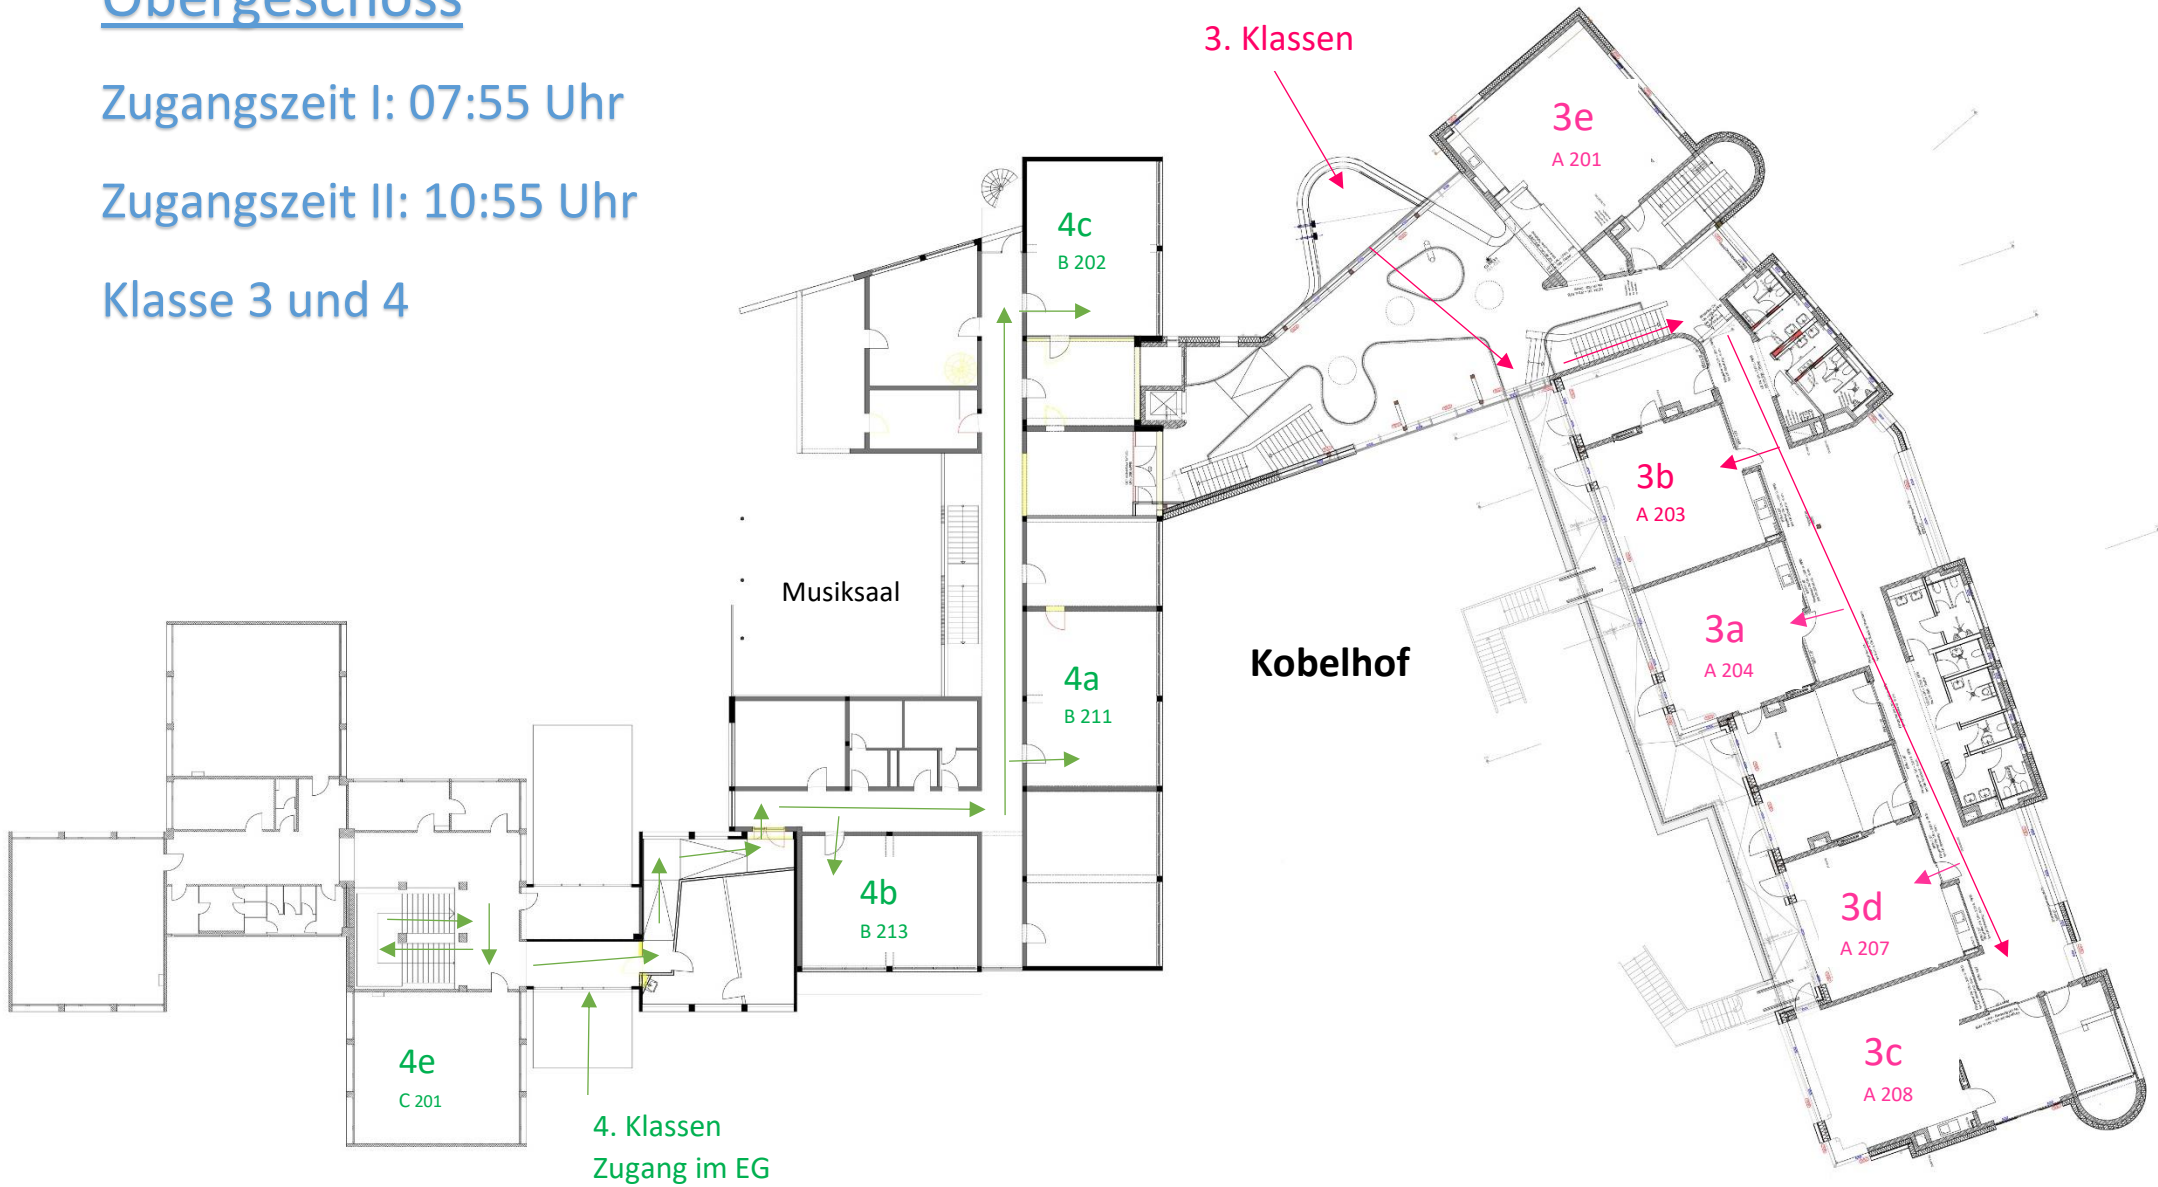

Obergeschoss

Zugangszeit I: 07:55 Uhr

Zugangszeit II: 10:55 Uhr

Klasse 3 und 4

Haupteingang

3. Klassen

Feuerwehr

alte Turnhalle