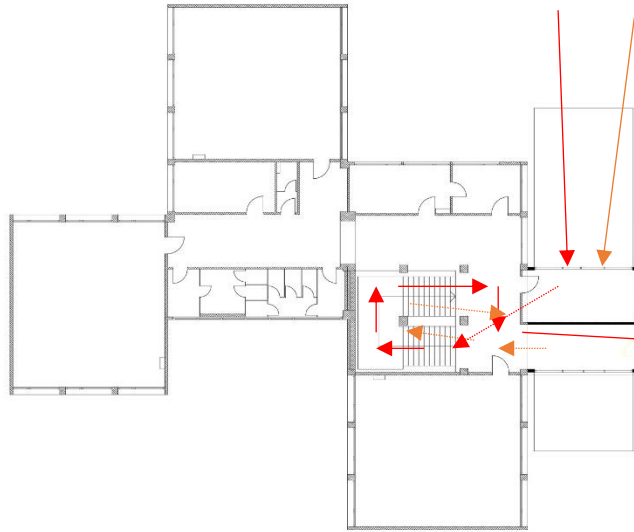

Klasse 1 Gruppe II

(Obergeschoss)

Unterricht:

Mo. – Fr. 09:45 – 13:00 Uhr

Musiksaal

1a-II OG
B 213

1d-II
OG
B 202

1c-II
OG
B 211

1b-II
OG
B212

Haupteingang

Kobelhof

Feuerwehr

alte Turnhalle